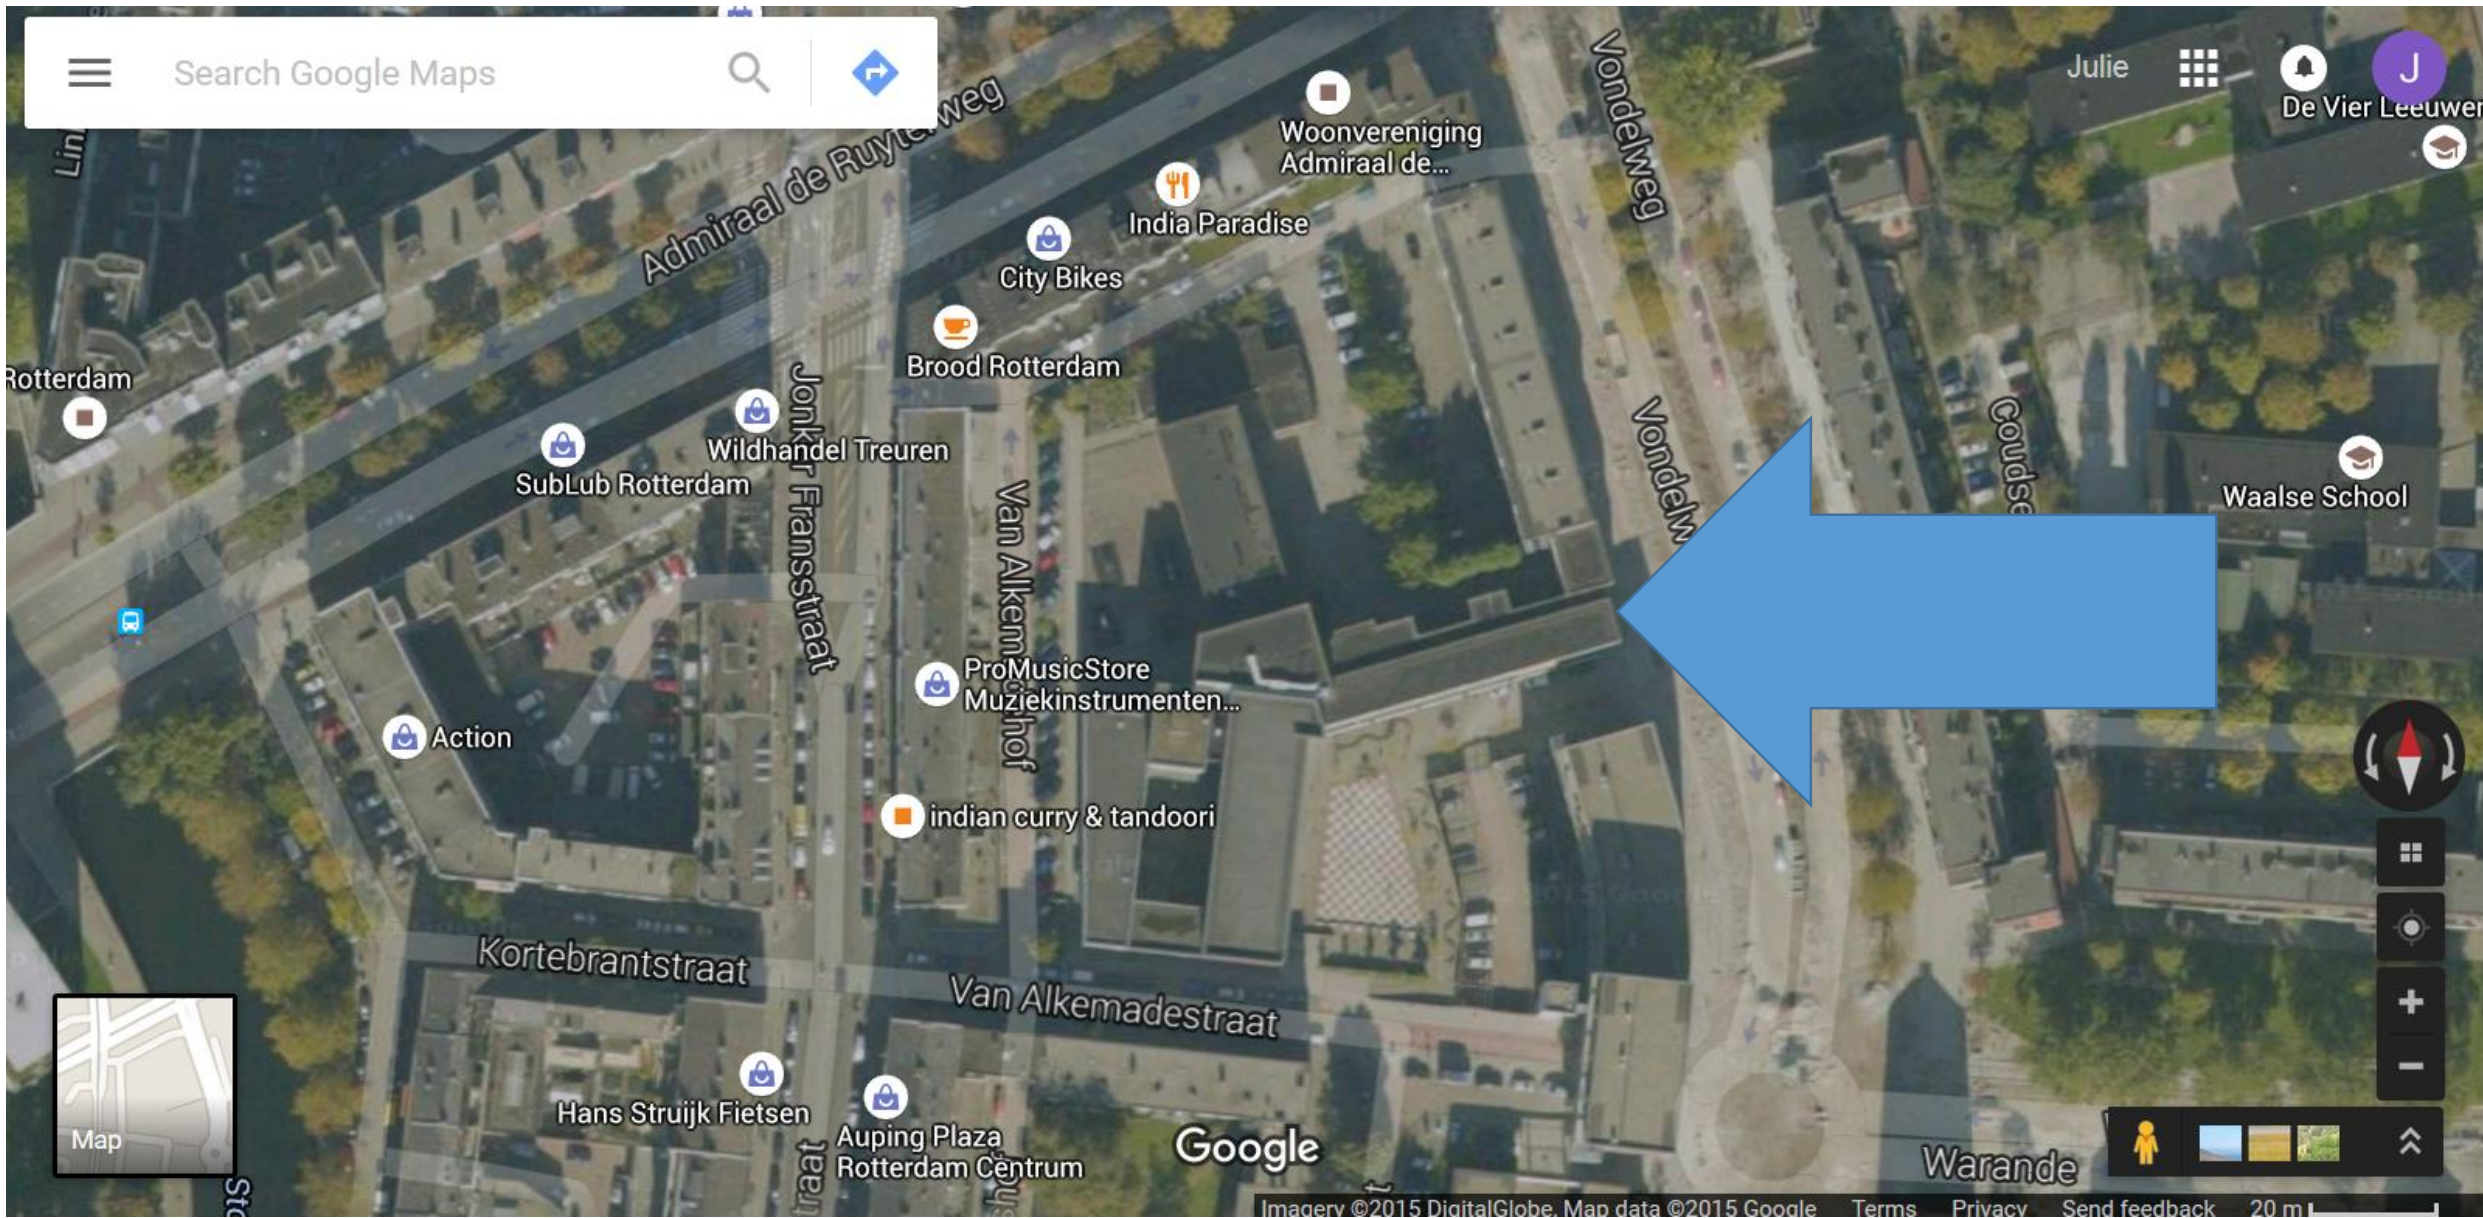

Vondelweg Ruimtelijk Plan

Rotterdam

Admiraal de Ruyterweg

Vondelmweg

Goudse

Waalse School

Jonker Fransstraat

Van Alkemadehof

Vondelm

Kortebrantstraat

Van Alkemadestraat

Warande

Map

Google

Vondelweg

Rotterdam, South Holland

Street View - Jun 2015

©2015 Google

Hide imagery