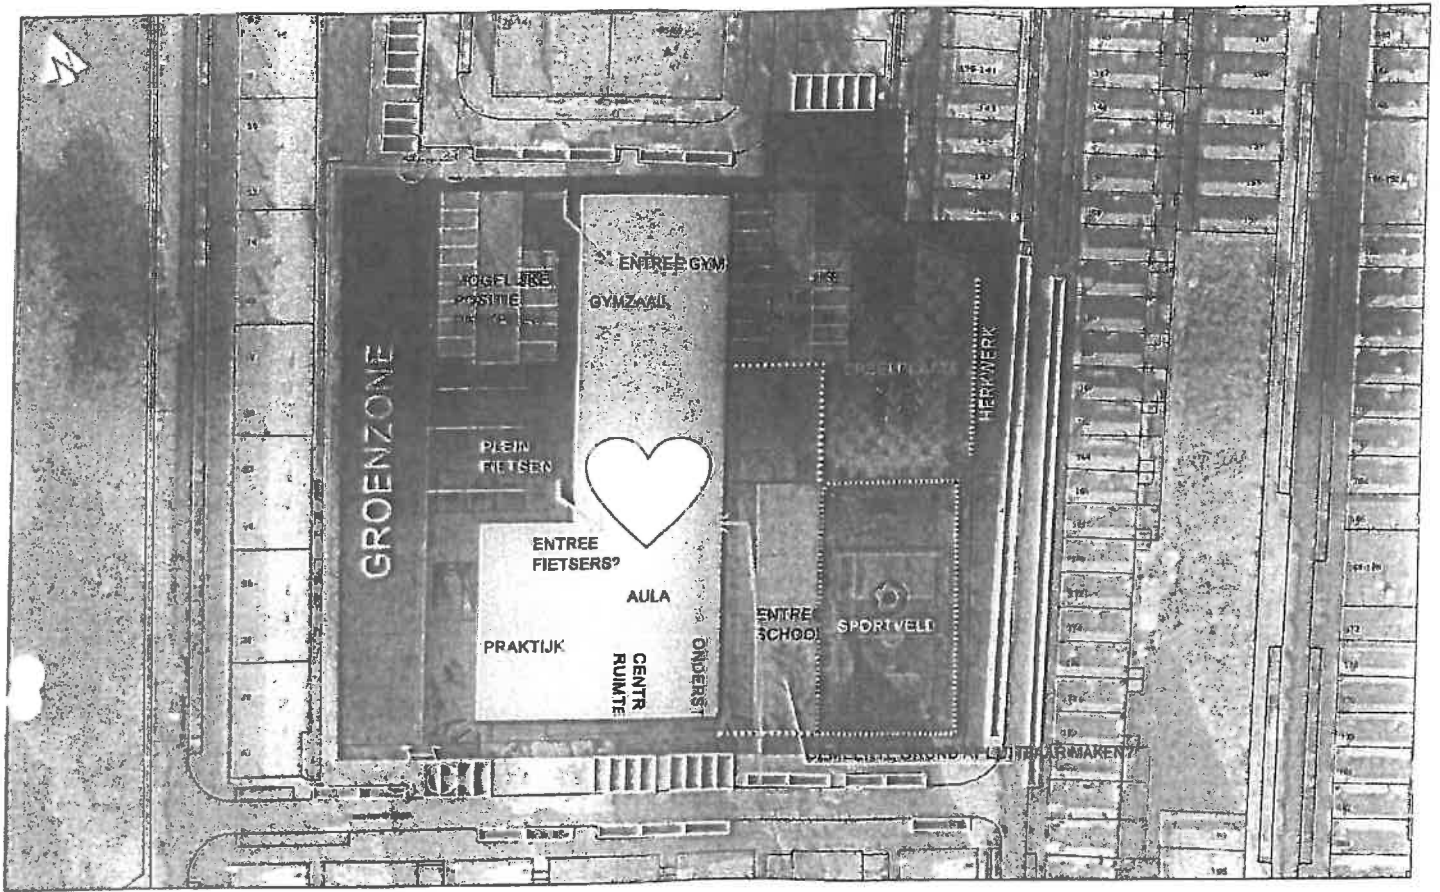

TEKORT 40M<sup>2</sup>  
 TEKORT ENTREE EN  
 CIRCULATIERUIMTE

RUIMTEDRUK - TERREIN

SCENARIO'S

## SCENARIO 01 - LANGWERPIG GEBOUW

SCENARIO 01 - LANGWERPIG GEBOUW - BEGANEGROND

SCENARIO 01 - LANGWERPIG GEBOUW - EERSTE VERDIEPING

SCENARIO 02 - BEHOUD GYMZAAL - TERREIN

SCENARIO 02 - BEHOUD GYMZAAL - BEGANEGROND