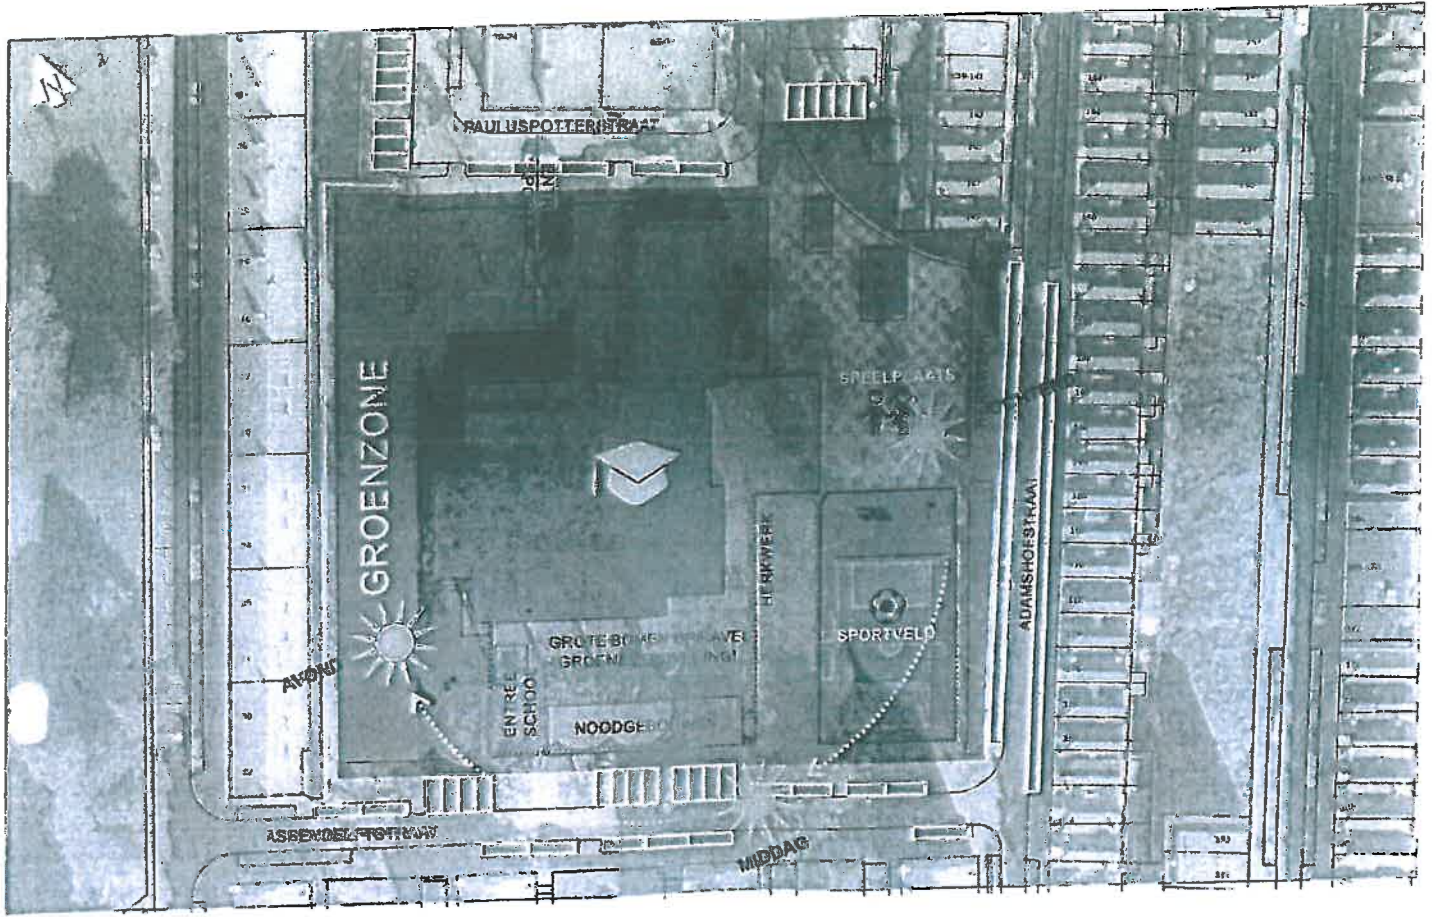

## ONTSluitING - KAVEL LANGZAAMVERKEER

LUCHTFOTO + KADASTER - KAVEL

LUCHTFOTO + KADASTER - KAVEL

ONBEBOUWD OPPELVLAKE: 813 M<sup>2</sup>

PLEINFUNCTIES  
 PARKEREN CA. 260 M<sup>2</sup>  
 FIETSPARKEREN CA. 250M<sup>2</sup>  
 OVERBLIJFPLEINCA. 400M<sup>2</sup>