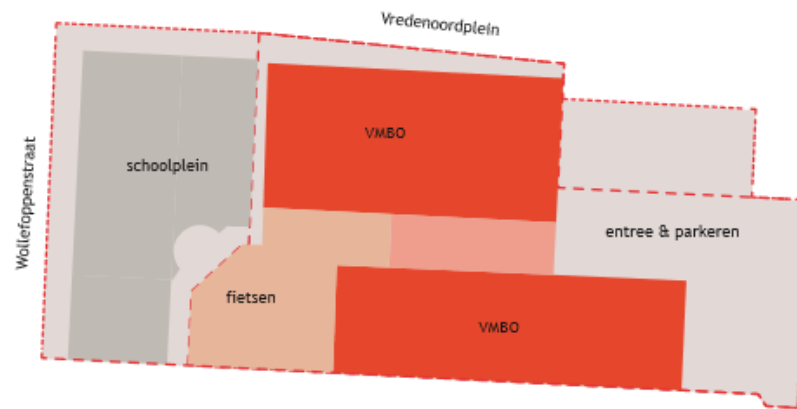

Inleveren speelruimte voor
bouw Melanchton

Vredenoordplein

Rotterdam, South Holland

Street View - Jun 2015

Dit gedeelte is nu van het
Melanchton College

Back to Map

Earth

Street View

[Untitled]

Libanon Lyceum

Dit is de enige kinderspeelplek dat overblijft

Vredenoordplein - Huidige situatie

-----	plangebied 5.440 m ²
bebouwd 1.785 m²	
■	bebouwing 2.070 m ²
■	afgebrand 212 m ²
onbebouwd 3.443 m²	
■	aftrapveld 520 m ²
■	speelplein 660 m ²
■	fietsplein 300 m ²
■	klimplein 200 m ²
■	zandbak 250 m ²
■	groen 125 m ²
■	verharding 1.388 m ²
↔	wandelroute

Vredenoordplein - Voorstel Melanchthon College

-----	plangebied 5.440 m ²
bebouwd 2.070 m²	
■	bebouwing 2.070 m ² in twee lagen = 4.000m ² bvo
onbebouwd 3.370 m²	
■	schoolplein 1.020 m ²
■	entree / parkeren 1.200m ²
■	fietsen 520 m ²
■	verharding 630 m ²