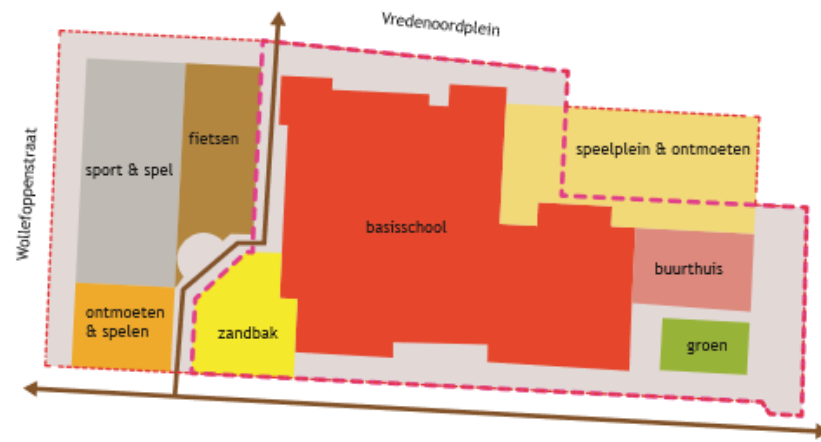

[Untitled]

Libanon Lyceum

Dit is de enige kinderspeelplek dat overblijft

Vredenoordplein - Huidige situatie

-----	plangebied 5.440 m ²
bebouwd 1.785 m²	
■	bebouwing 2.070 m ²
■	afgebrand 212 m ²
onbebouwd 3.443 m²	
■	aftrapveld 520 m ²
■	speelplein 660 m ²
■	fietsplein 300 m ²
■	klimplein 200 m ²
■	zandbak 250 m ²
■	groen 125 m ²
■	verharding 1.388 m ²
↔	wandelroute

Vredenoordplein - Voorstel Melanchthon College

-----	plangebied 5.440 m ²
bebouwd 2.070 m²	
■	bebouwing 2.070 m ² in twee lagen = 4.000m ² bvo
onbebouwd 3.370 m²	
■	schoolplein 1.020 m ²
■	entree / parkeren 1.200m ²
■	fietsen 520 m ²
■	verharding 630 m ²